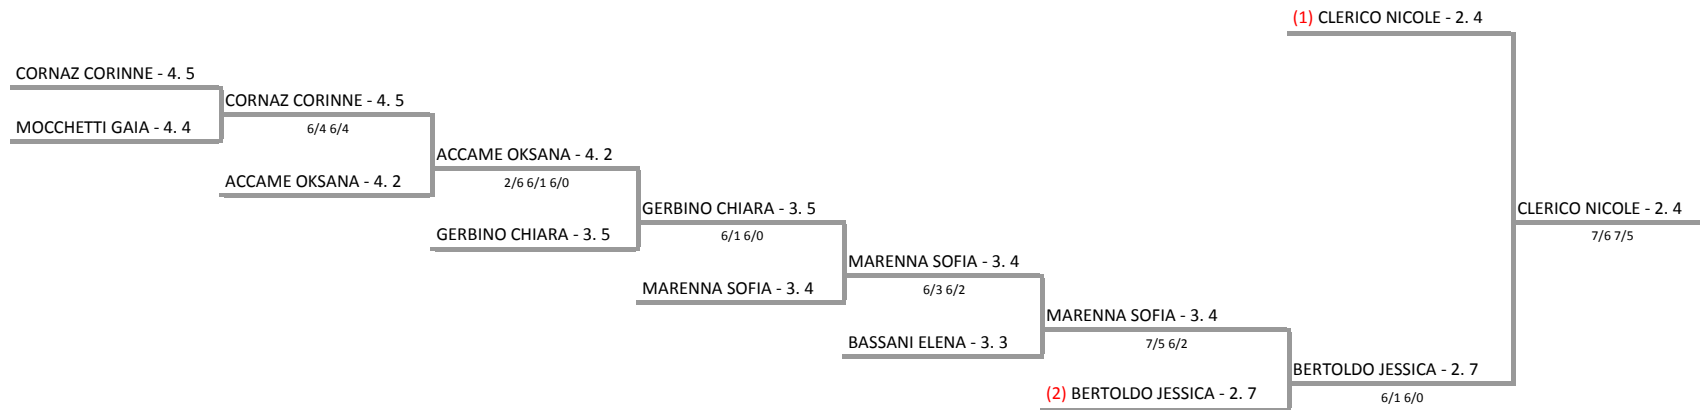

TENNIS COURMAYEUR S.R.L. S.S.D. - OPEN DI FERRAGOSTO-Courmayeur  
SINGOLARE FEMMINILE - SEZIONE FINALE

08/08/2015 - 16/08/2015 iscritti n° 8

Tabellone confermato il 07/08/2015 alle ore 22:59  
compilato il 07/08/2015 alle ore 22:59 e subito esposto

Il Giudice Arbitro: GAT2 LUCA SARTORE, GAT1 MONICA CANTELE

Federazione Italiana Tennis - Sistema Gestione Automatizzata Tornei - Copyright 2012 - Powered by Lexicon digital media

I tabelloni generati con il Sistema S.G.A.T. possono essere liberamente pubblicati e impaginati in altre forme mantenendo presente e inalterato questo disclaimer.