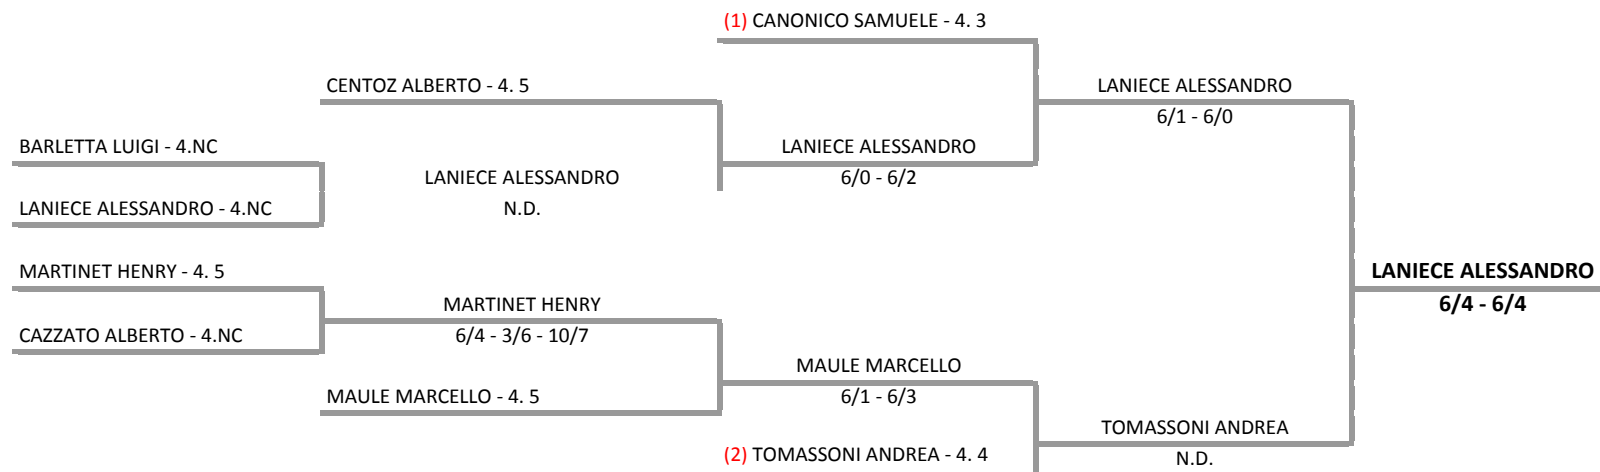

CIRCOLO TENNIS COURMAYEUR A.S.D. - CAMPIONATI VALDOSTANI GIOVANILI INDOOR

TABELLONE UNDER 12 MASCHILE - UNDER 12 MASCHILE

01/02/2014 - 16/02/2014 iscritti n° 8

Tabellone confermato il 31/01/2014 alle ore 14:41

Il Giudice Arbitro: GAT3 ROBERT VIERIN

Federazione Italiana Tennis - Sistema Gestione Automatizzata Tornei - Copyright 2012 - Powered by Lexicon digital media

I tabelloni generati con il Sistema S.G.A.T. possono essere liberamente pubblicati e impaginati in altre forme mantenendo presente e inalterato questo

Tabellone Torneo by FIT - Sistema Gestione Automatizzata Tornei is licensed under a Creative Commons Attribuzione - Non commerciale - Condividi allo stesso