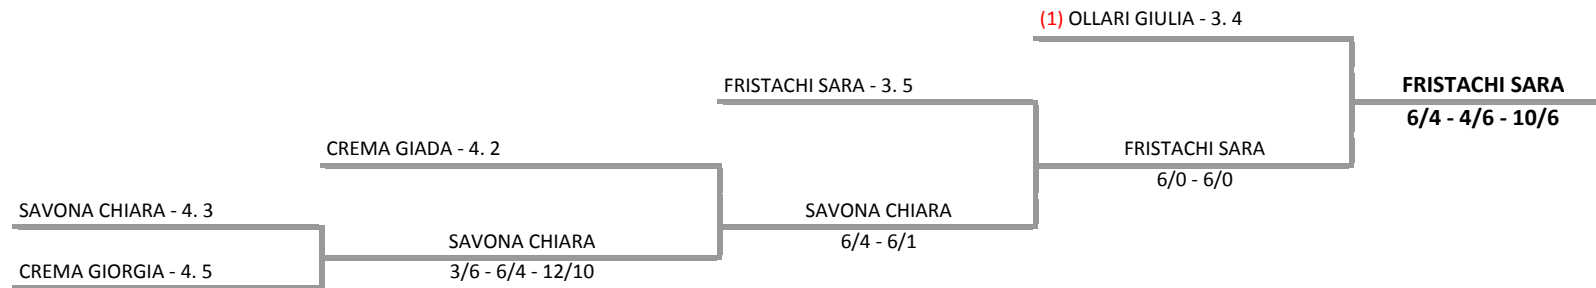

TABELLONE UNDER 16 FEMMINILE - UNDER 16 FEMMINILE

01/02/2014 - 16/02/2014 iscritti n° 5

Tabellone confermato il 31/01/2014 alle ore 14:42

Il Giudice Arbitro: GAT3 ROBERT VIERIN

Federazione Italiana Tennis - Sistema Gestione Automatizzata Tornei - Copyright 2012 - Powered by Lexicon digital media