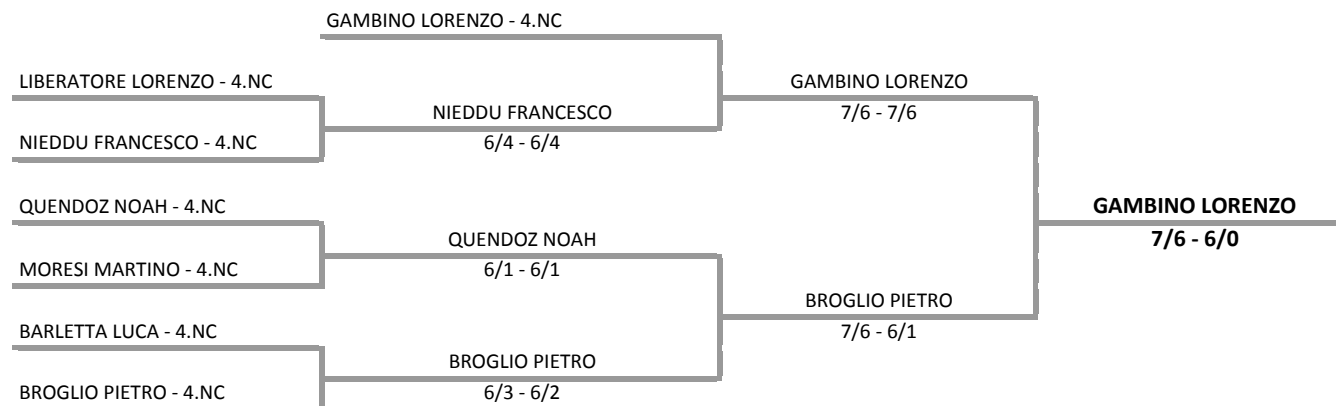

CIRCOLO TENNIS COURMAYEUR A.S.D. - CAMPIONATI VALDOSTANI GIOVANILI INDOOR

TABELLONE UNDER 10 MASCHILE - UNDER 10 MASCHILE

01/02/2014 - 16/02/2014 iscritti n° 7

Tabellone rigenerato il 31/01/2014 alle ore 16:49 a causa di un errore tecnico

Il Giudice Arbitro: GAT3 ROBERT VIERIN

Federazione Italiana Tennis - Sistema Gestione Automatizzata Tornei - Copyright 2012 - Powered by Lexicon digital media

I tabelloni generati con il Sistema S.G.A.T. possono essere liberamente pubblicati e impaginati in altre forme mantenendo presente e inalterato questo disclaimer.

Tabellone Torneo by FIT - Sistema Gestione Automatizzata Tornei is licensed under a Creative Commons Attribuzione - Non commerciale - Condividi allo stesso modo 3.0 Italia License